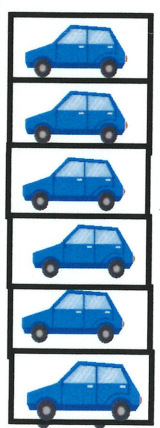

8月12日より

職員駐車場

夕日ヶ丘保育園

保護者用 駐車場配置図

園庭

必ず前列から駐車してください！

D

利用方法は状況を見ながら
改善してまいりますので、
変更を行う場合があります。
ご理解をお願いします。

- 舗装工事が完了いたしましたのでお知らせいたします。12日の朝よりご利用できますが、区画線の塗装は12日の午前中をメドに完了予定です。
- A 入口・出口はこちらのみとなっております。
- B 舗装部分が満車になっている場合、こちらに駐車してください。
- C 自治会館用の出入口ですので使用できません。
- D こちらの出入口は使用できません。

物置

入口

軽自動車専用

自治会館

A

C

DO NOT ENTER