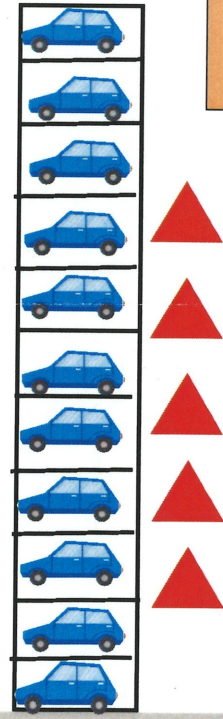

8月12日より

職員駐車場

夕日ヶ丘保育園

保護者用 駐車場配置図

園庭

必ず前列から駐車してください！

D

利用方法は状況を見ながら
改善してまいりますので、
変更を行う場合があります。
ご理解をお願いします。

- 舗装工事が完了いたしましたのでお知らせいたします。12日の朝よりご利用できますが、区画線の塗装は12日の午前中をメドに完了予定です。
- A 入口・出口はこちらのみとなっております。
- B 舗装部分が満車になっている場合、こちらに駐車してください。
- C 自治会館用の出入口ですので使用できません。
- D こちらの出入口は使用できません。

物置

入口

軽自動車専用

自治会館

A

C

DO NOT ENTER